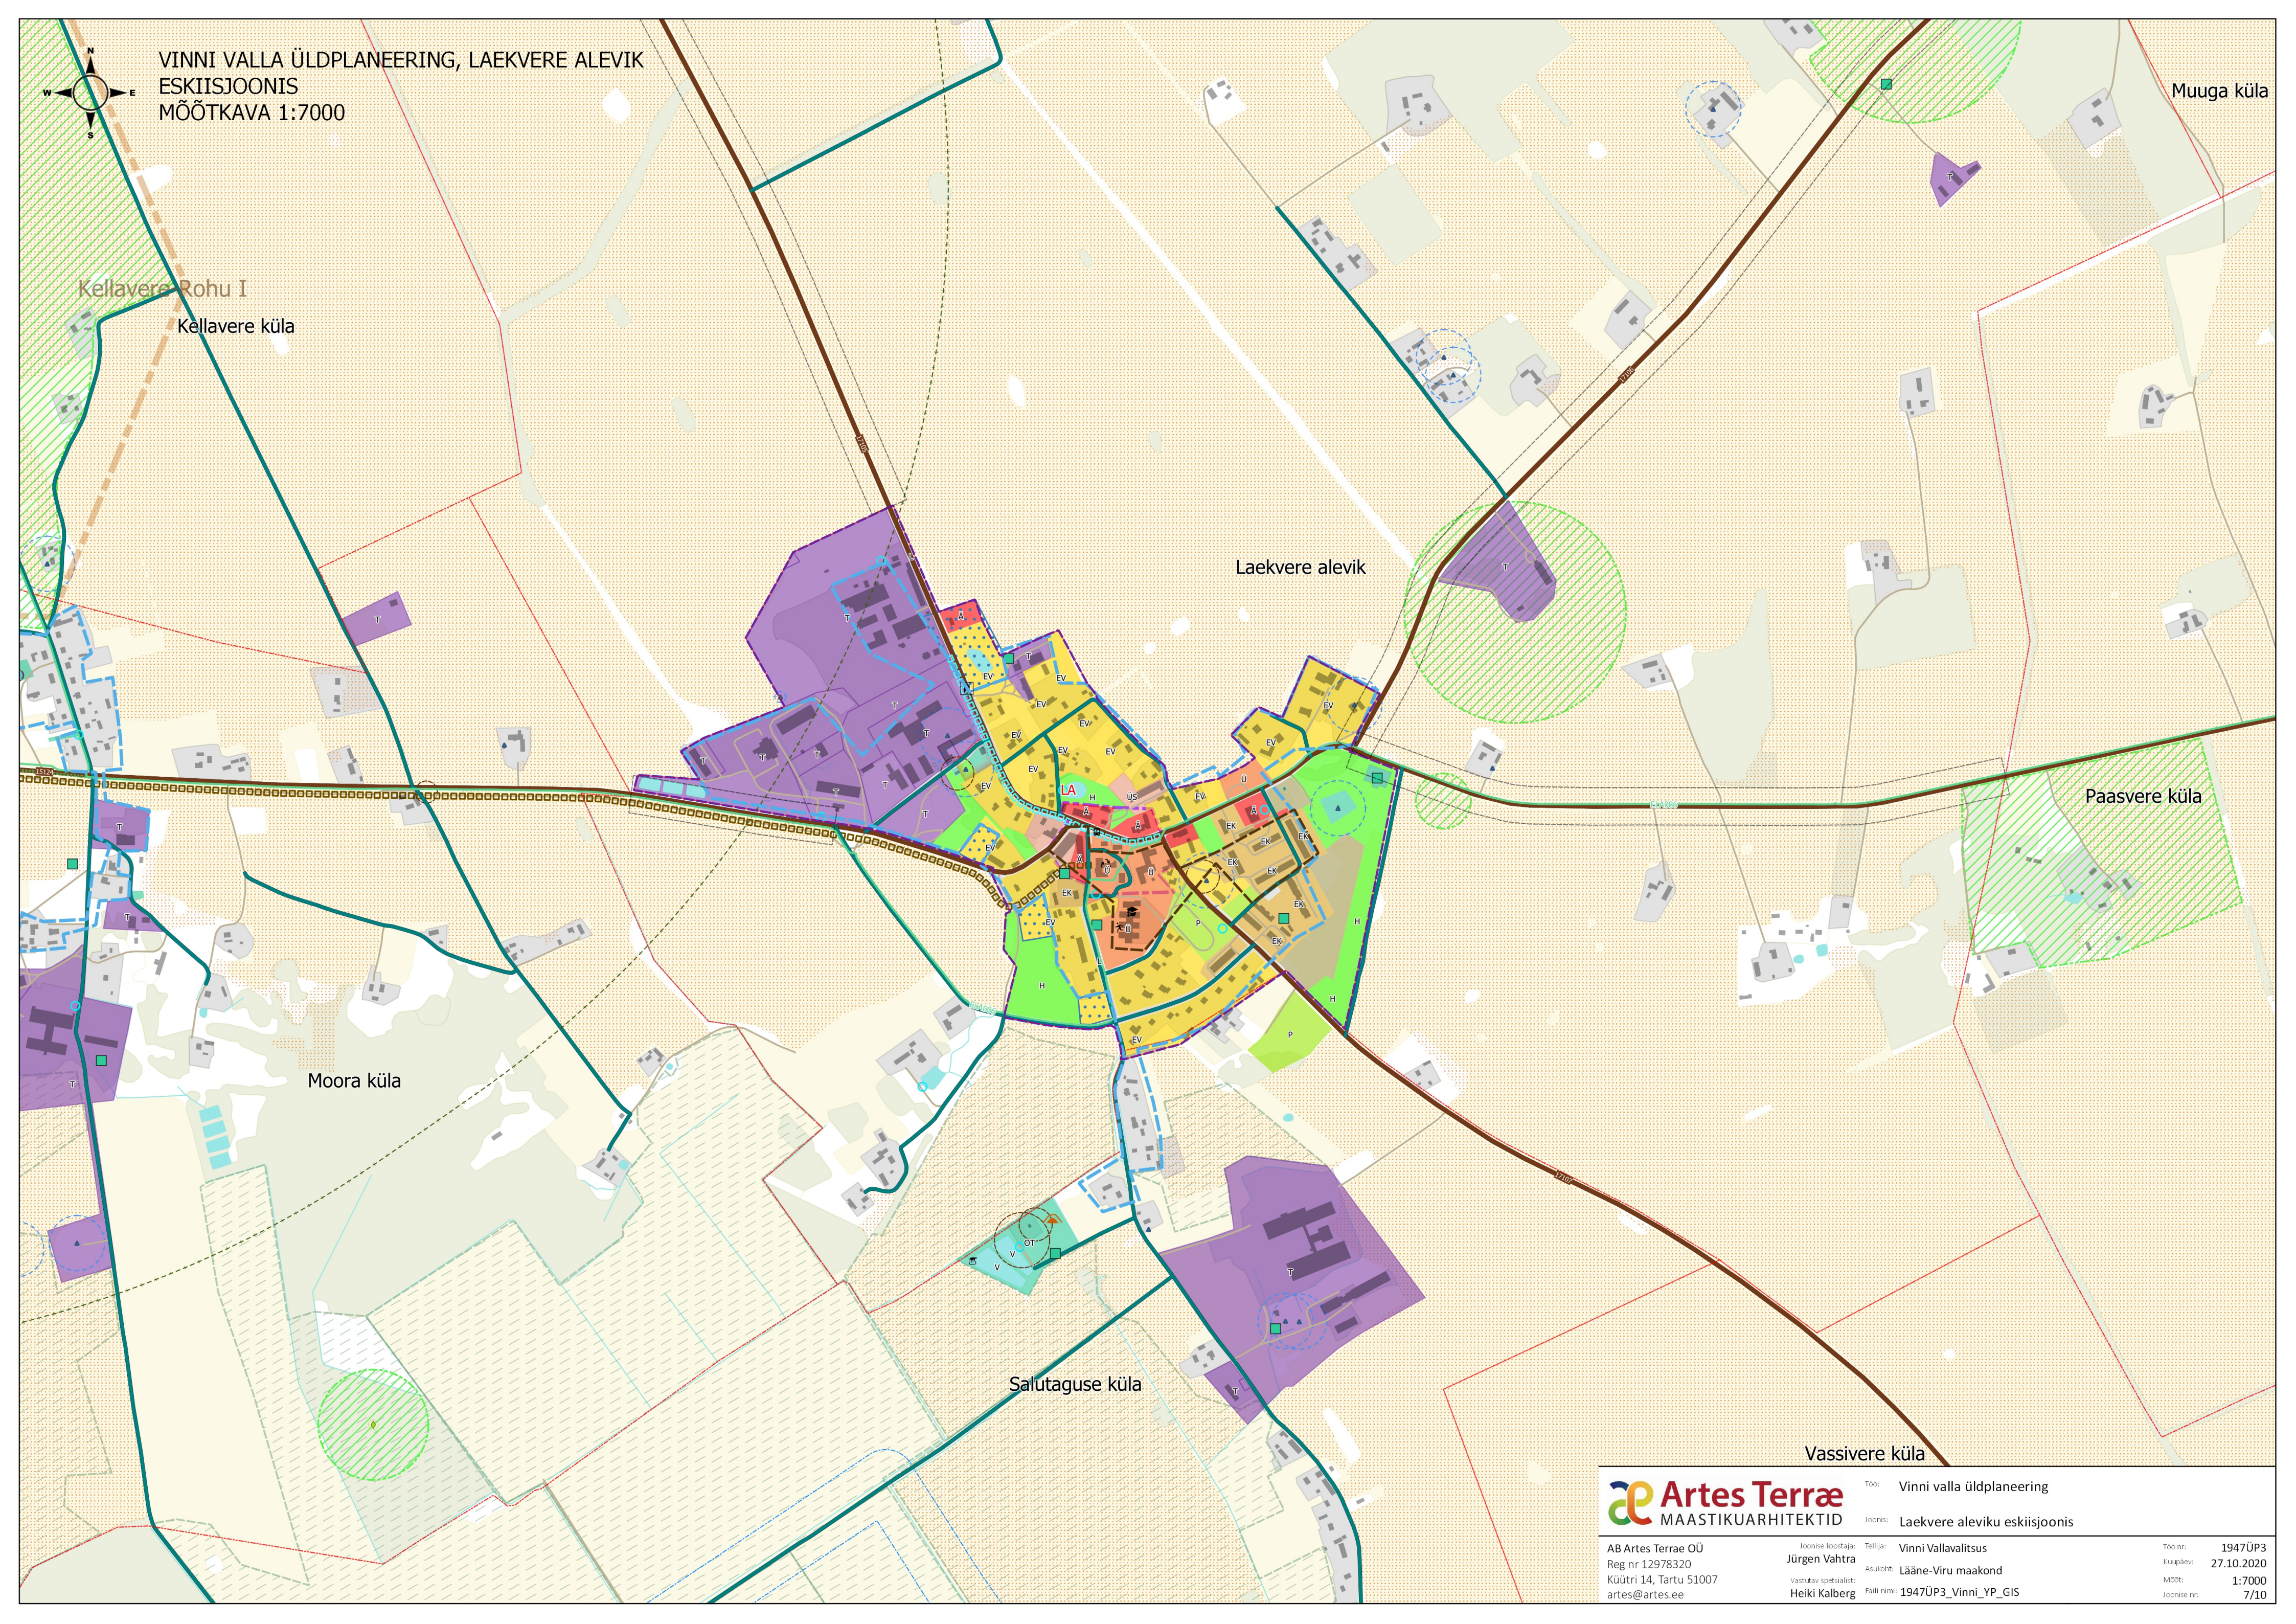

VINNI VALLA ÜLDPLANEERING, LAEKVERE ALEVIK  
ESKIISJONIS  
MÕÕTKAVA 1:7000

Kellavere Rohu I  
Kellavere küla

Muuga küla

Laekvere alevik

Paasvere küla

Moora küla

Salutaguse küla

Vassivere küla

Tellijä: Vinni Vallavalitsus  
Asukoht: Lääne-Viru maakond  
Faili nimi: 1947ÜP3\_Vinni\_YP\_GIS

Töö nr: 1947ÜP3  
Kauglev: 27.10.2020  
Mõõt: 1:7000  
Joonise nr: 7/10