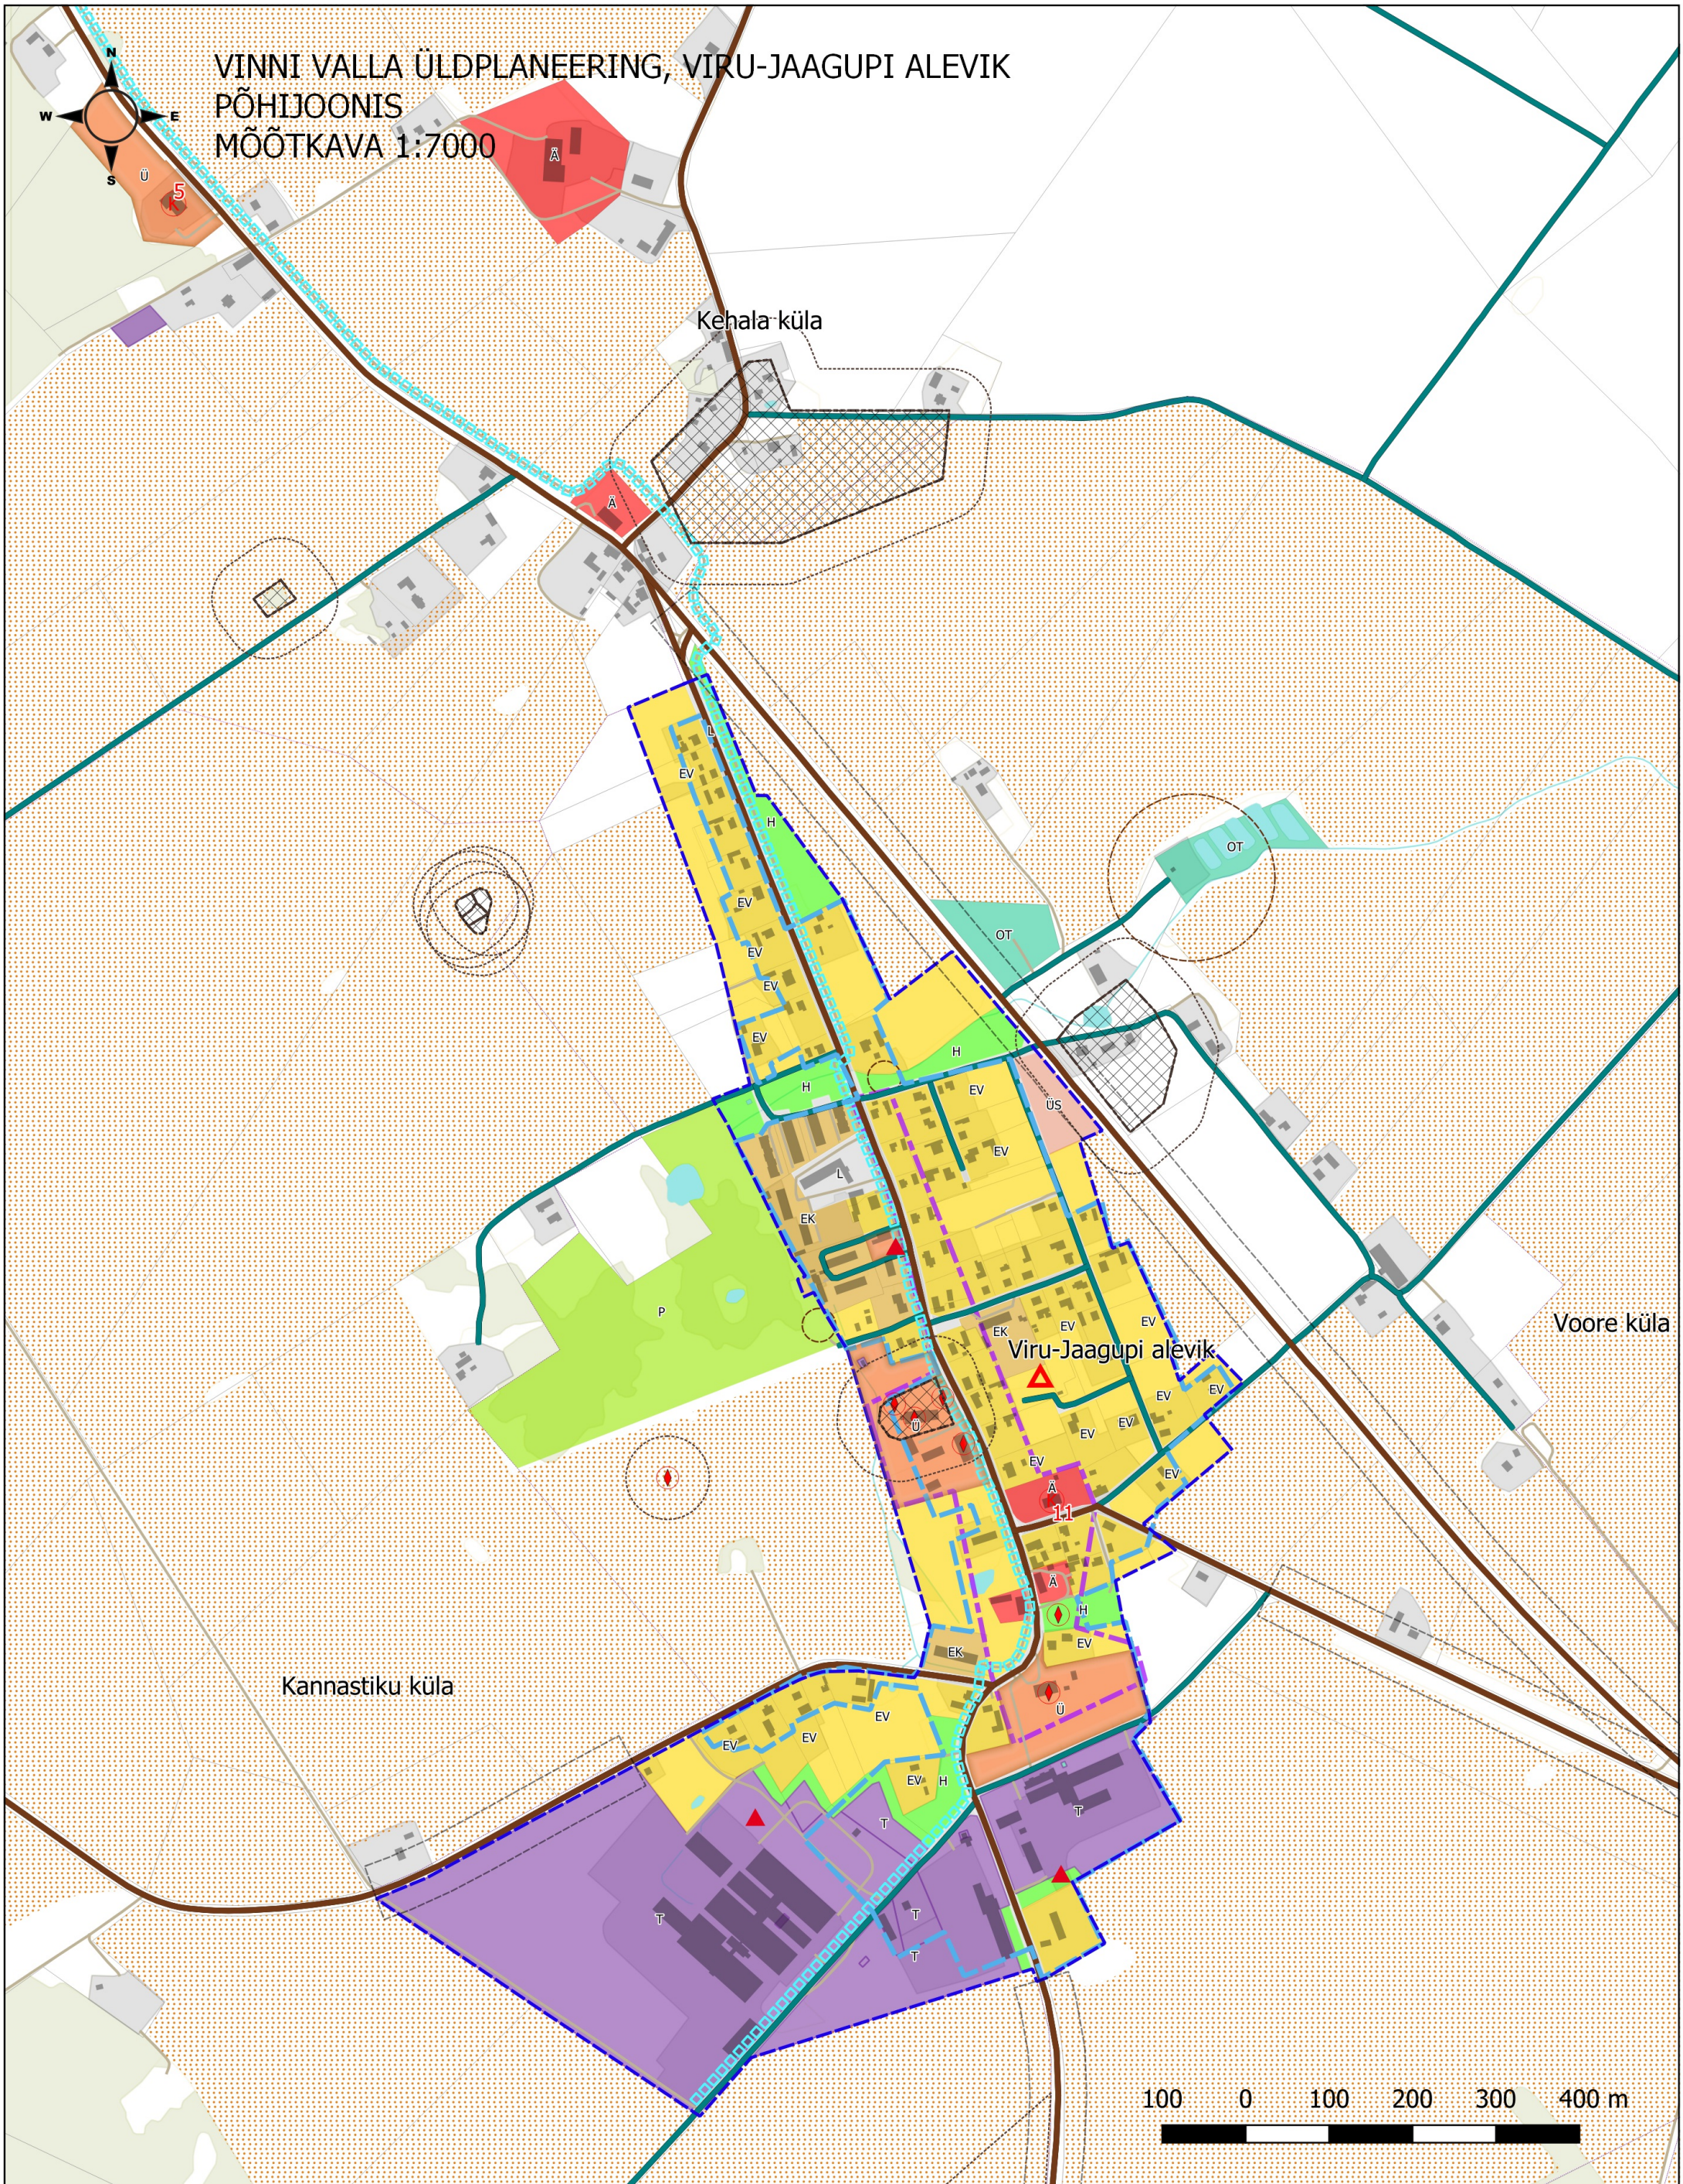

VINNI VALLA ÜLDPLANEERING, VIRU-JAAGUPI ALEVIK
PÕHIJONIS
MÕÕTKAVA 1:7000

Artes Terrae
MAASTIKUARHITEKTID

AB Artes Terrae OÜ
Reg nr 12978320
Küütri 14, Tartu 51007
art@artes.ee

Joonise koostaja:
Jürgen Vahtra
Vastutav spetsialist:
Heiki Kalberg

Töö: Vinni valla üldplaneering
Joonis: Viru-Jaagupi põhijoonis
Tellija: Vinni Vallavalitsus
Asukoht: Lääne-Viru maakond
Faili nimi: 1947ÜP3_Vinni_YP_GIS

Töö nr: 1947ÜP3
Kuupäev: 08.12.2021
Mõõt: 1:7000
Joonise nr: 4/10