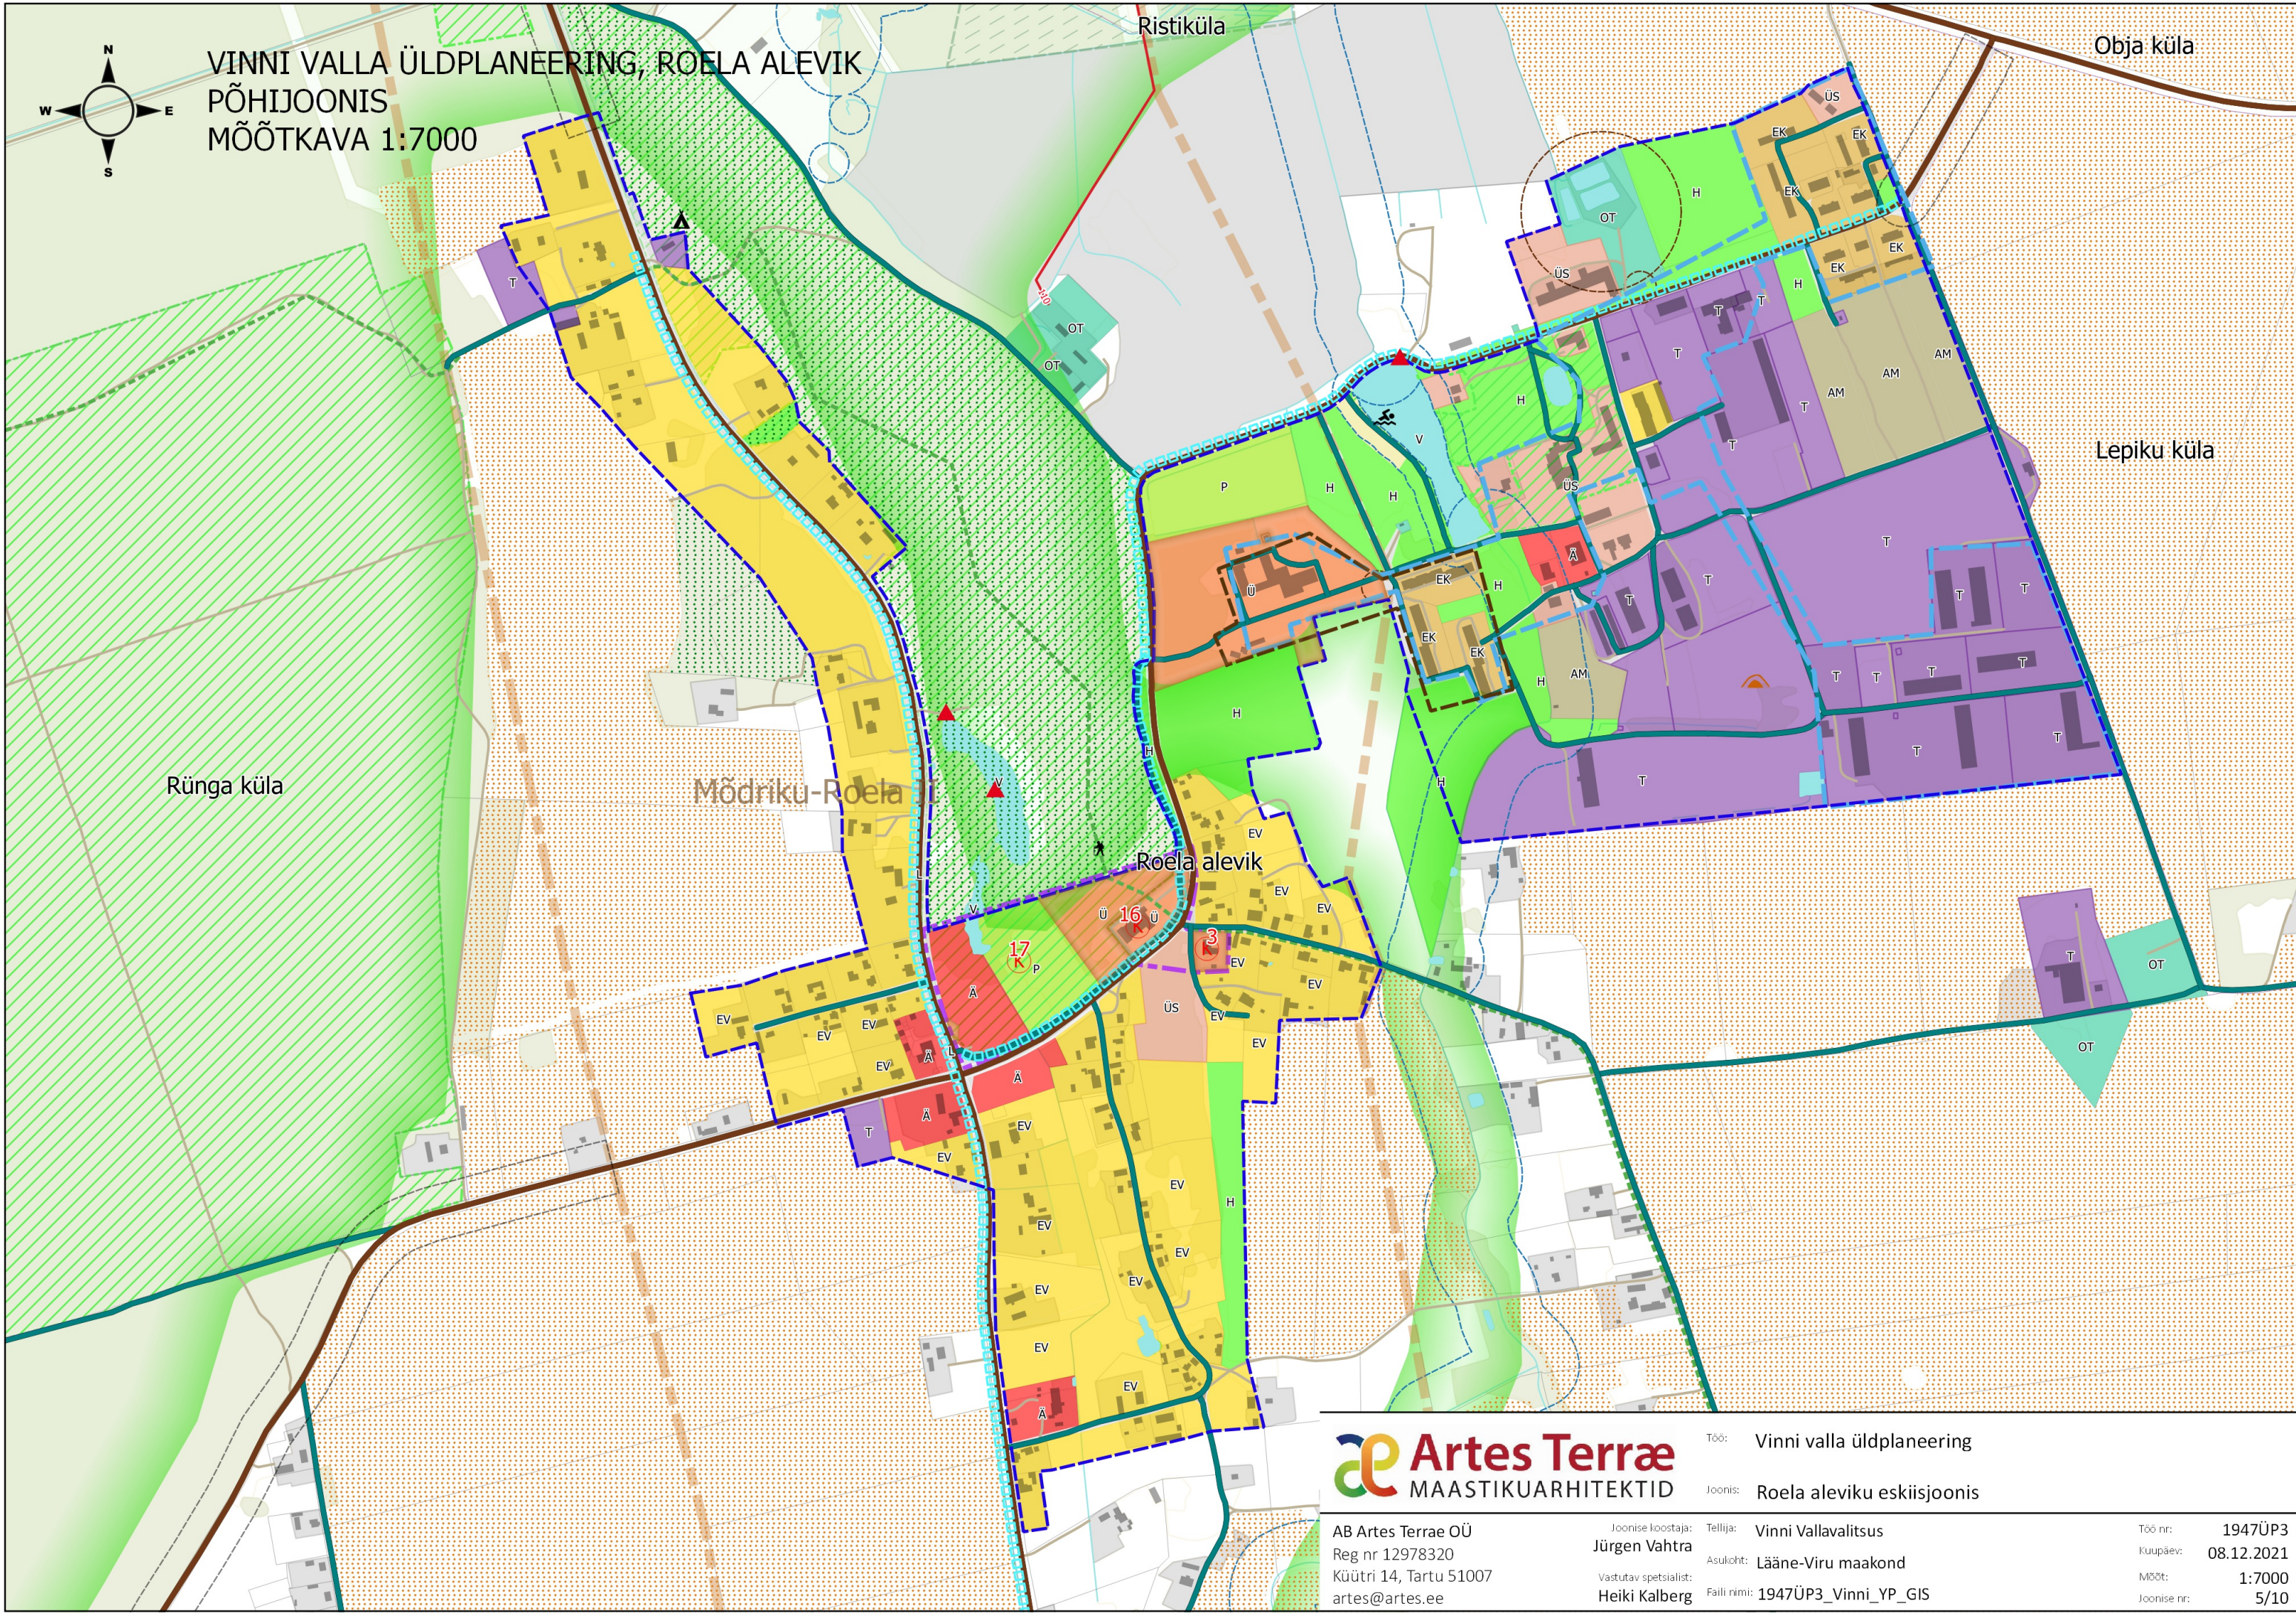

VINNI VALLA ÜLDPLANEERING, ROELA ALEVIK
PÕHIJONIS
MÕÕTKAVA 1:7000

AB Artes Terrae OÜ
Reg nr 12978320
Küütri 14, Tartu 51007
artes@artes.ee

Joonise koostaja:
Jürgen Vahtra
Vastutav spetsialist:
Heiki Kalberg

Töö: Vinni valla üldplaneering
Joonis: Roela aleviku eskiisjoonis

Tellijä: Vinni Vallavalitsus
Asukoht: Lääne-Viru maakond
Faili nimi: 1947ÜP3_Vinni_YP_GIS

Töö nr: 1947ÜP3
Kuupäev: 08.12.2021
Mõõt: 1:7000
Joonise nr: 5/10