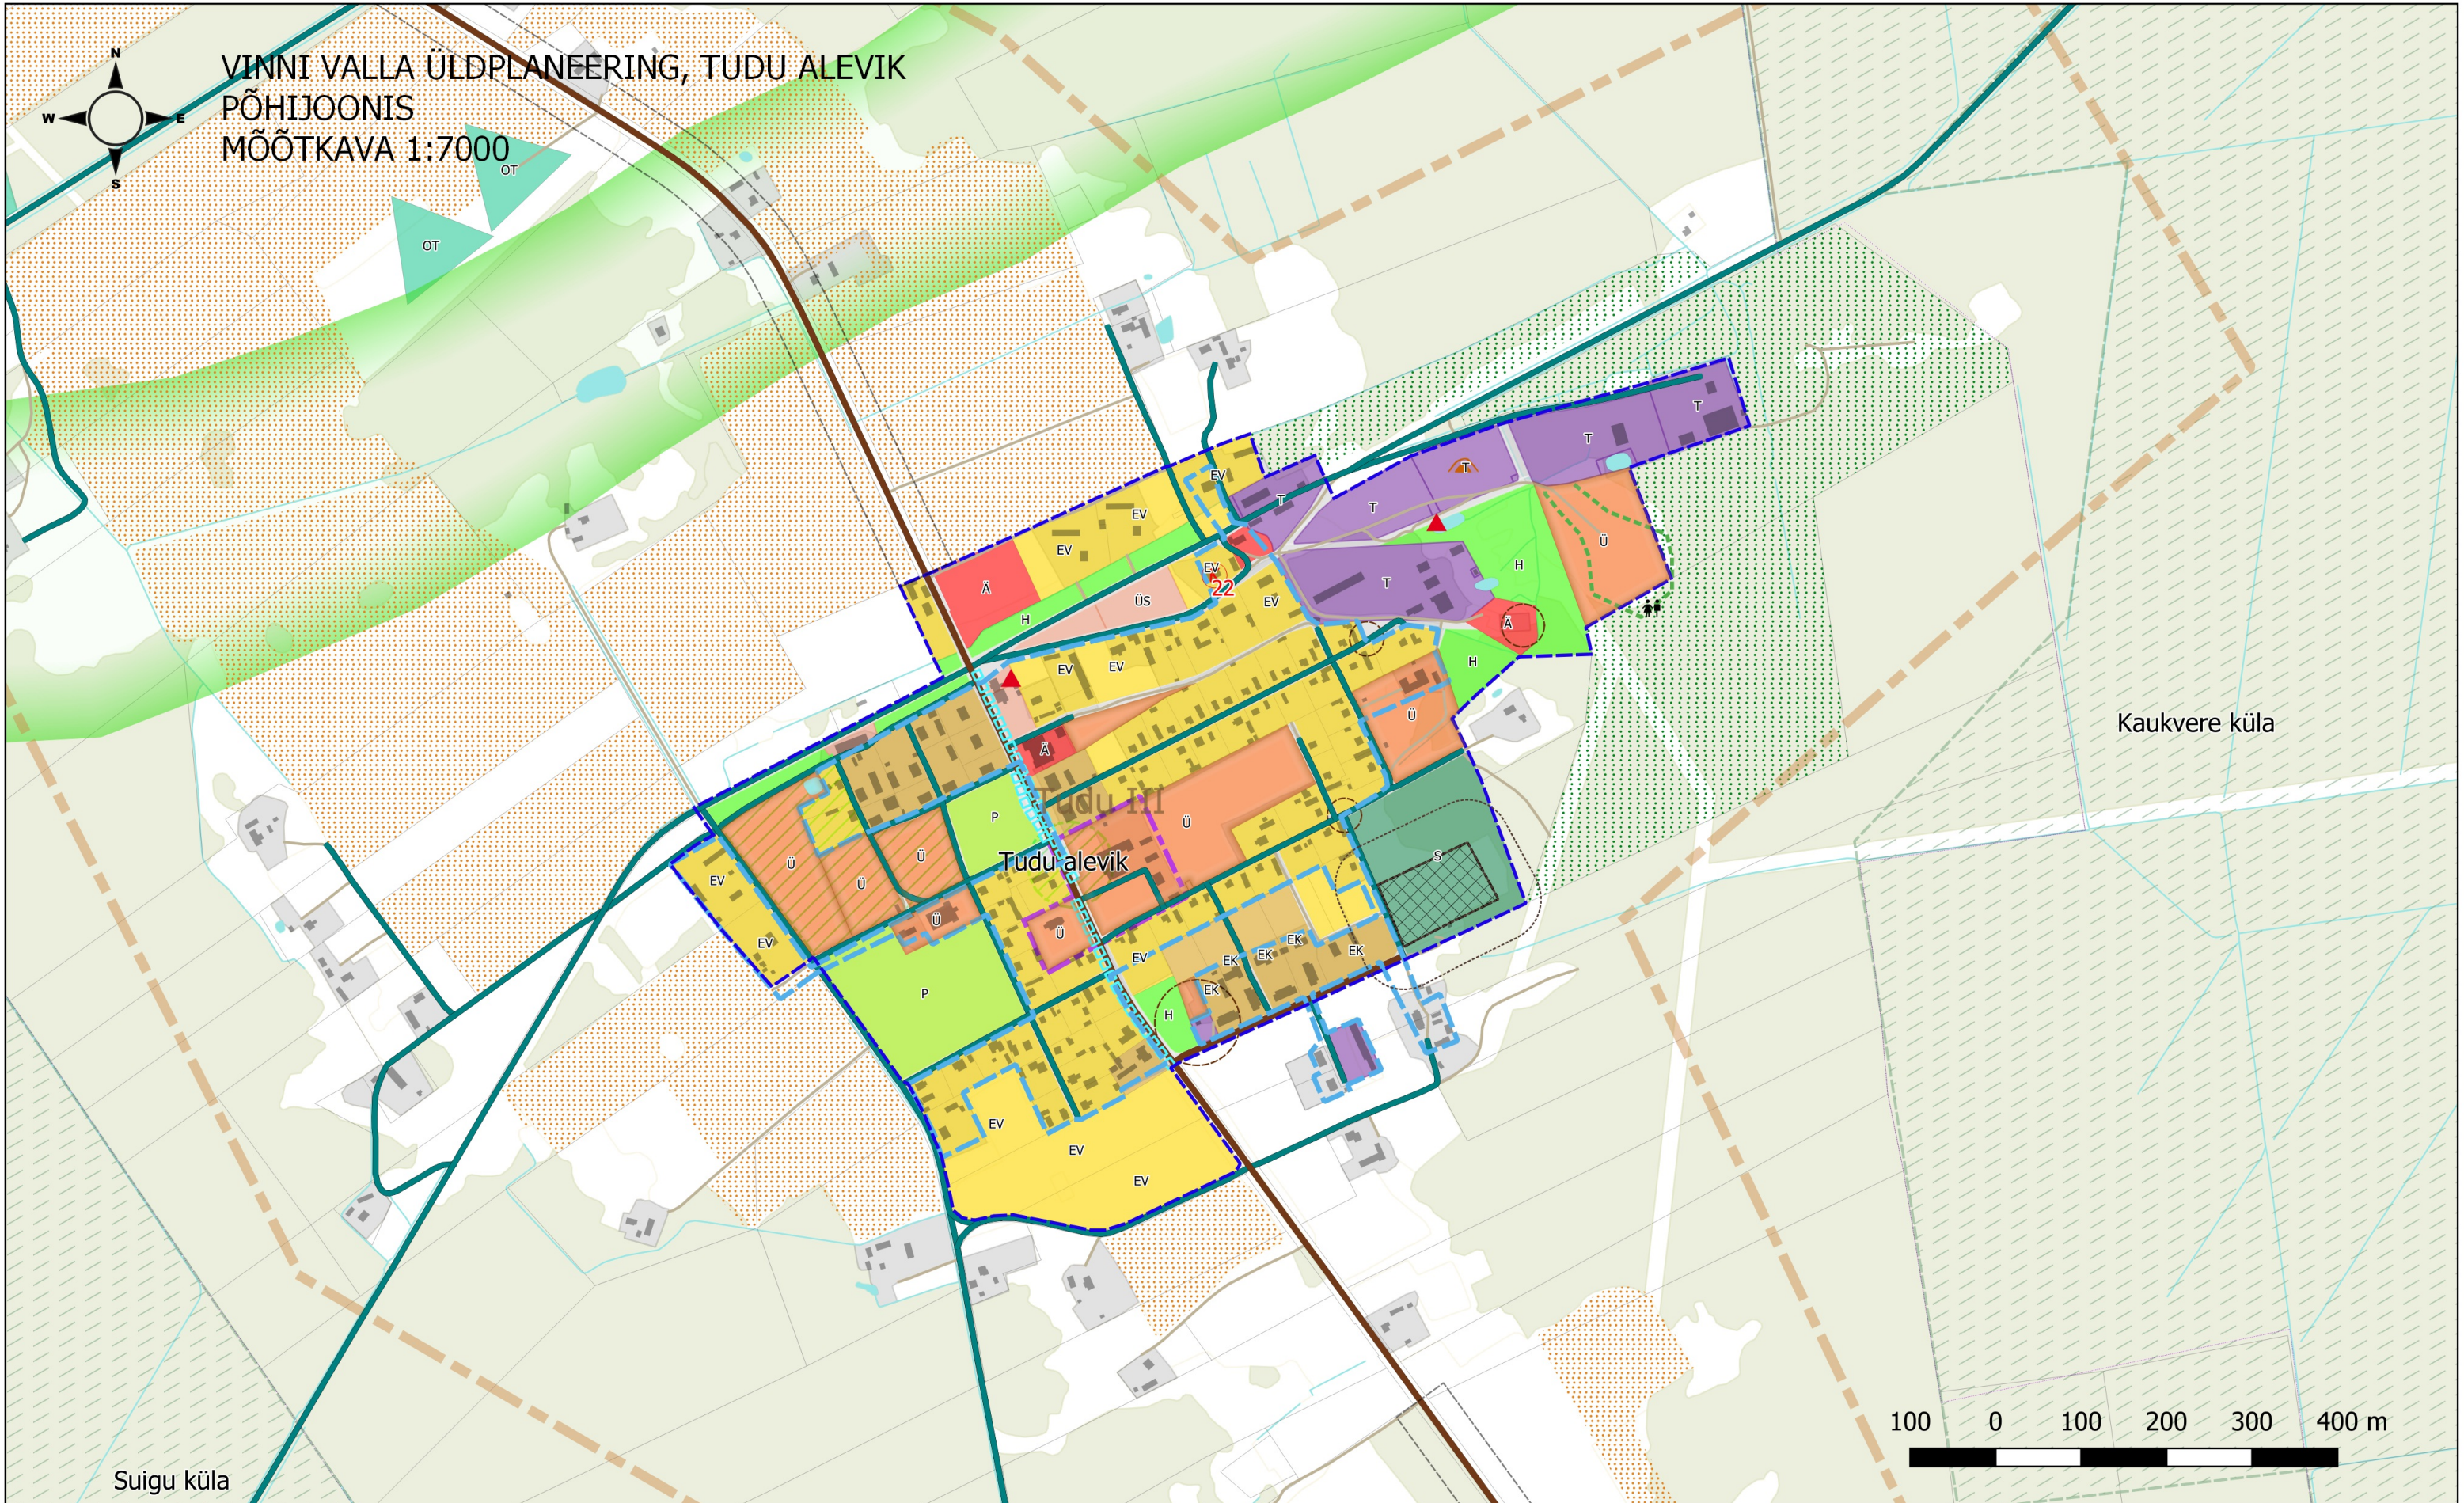

VINNI VALLA ÜLDPLANEERING, TUDU ALEVIK
PÕHIJONIS
MÕÕTKAVA 1:7000

AB Artes Terrae OÜ
Reg nr 12978320
Kõütri 14, Tartu 51007
artes@artes.ee

Joonise koostaja:
Jürgen Vahtra
Vastutav spetsialist:
Heiki Kalberg

Töö: Vinni valla üldplaneering
Joonis: Tudu aleviku põhijoonis
Tellija: Vinni Vallavalitsus
Asukoht: Lääne-Viru maakond
Fäili nimi: 1947ÜP3_Vinni_YP_GIS

Töö nr: 1947ÜP3
Kuupäev: 08.12.2021
Mõõt: 1:7000
Joonise nr: 6/10