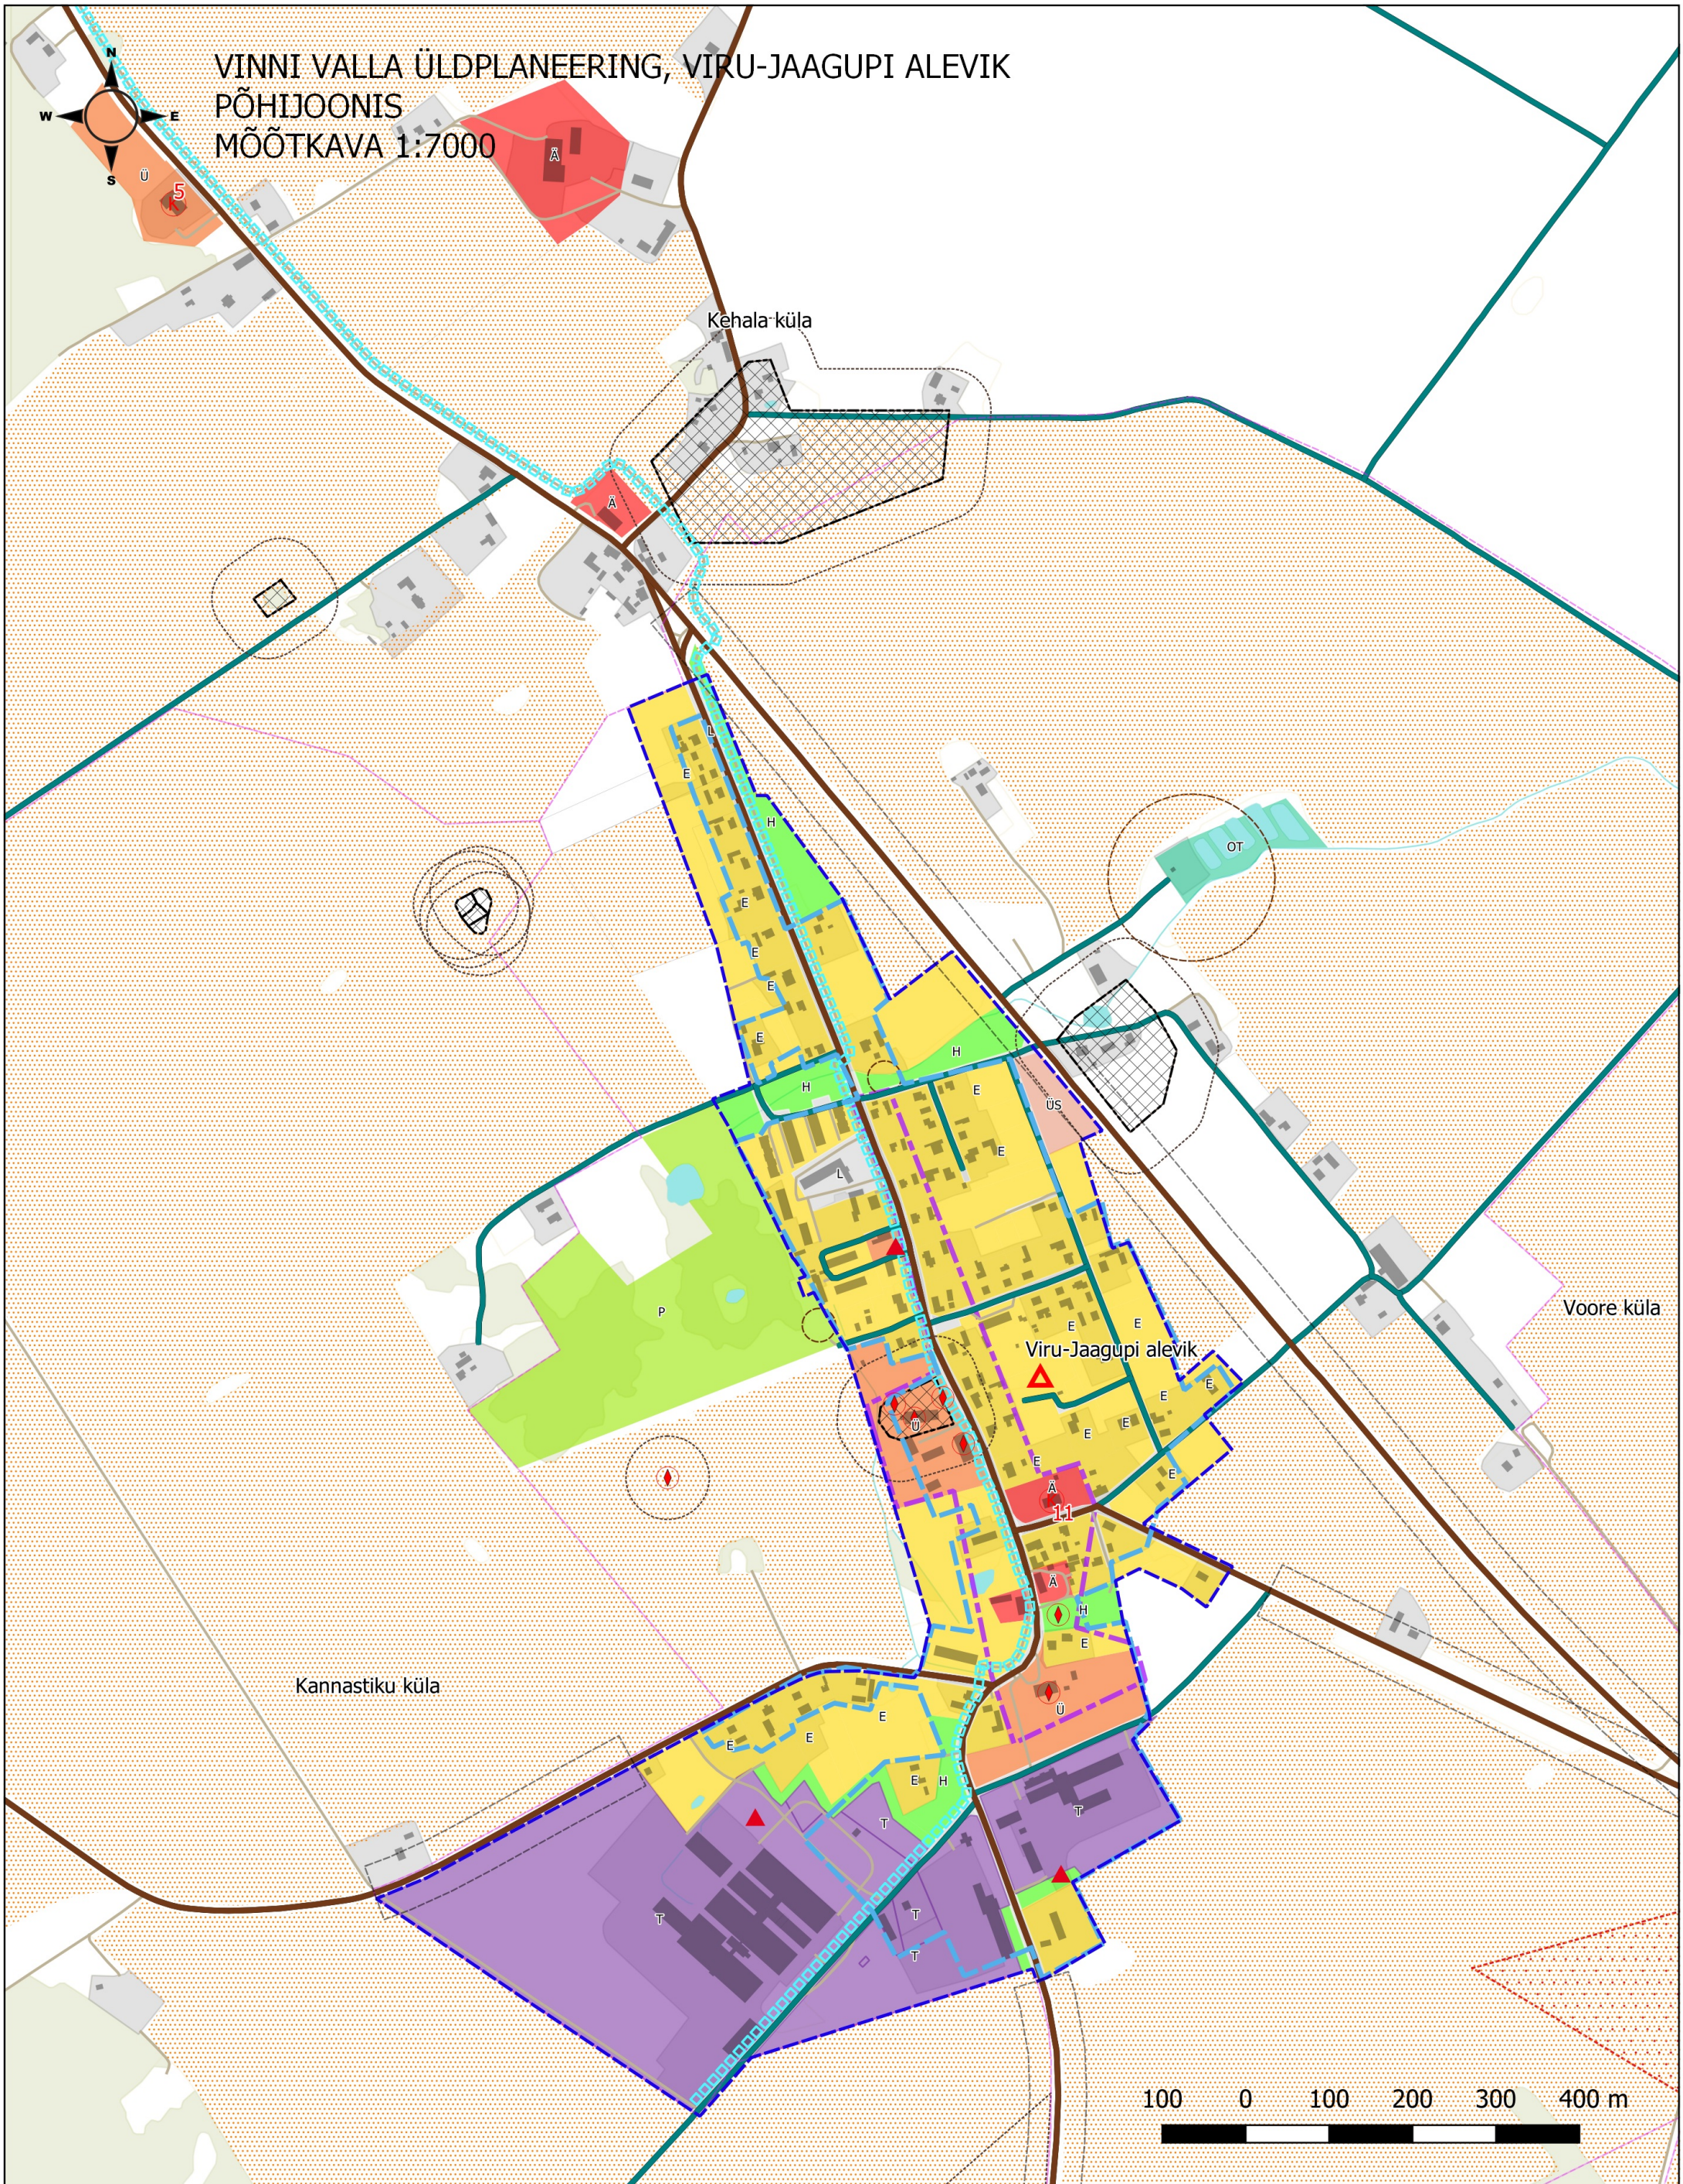

VINNI VALLA ÜLDPLANEERING, VIRU-JAAGUPI ALEVIK
PÕHIJONIS
MÕÕTKAVA 1:7000

AB Artes Terrae OÜ
Reg nr 12978320
Küütri 14, Tartu 51007
artes@artes.ee

Joonise koostaja:
Jürgen Vahtra
Vastutav spetsialist:
Heiki Kalberg

Töö: Vinni valla üldplaneering
Joonis: Viru-Jaagupi põhijoonis

Tellijä: Vinni Vallavalitsus
Asukoht: Lääne-Viru maakond
Faili nimi: 1947ÜP3_Vinni_YP_GIS

Töö nr: 1947ÜP3
Kuupäev: 08.10.2022
Mõõt: 1:7000
Joonise nr: 4/10