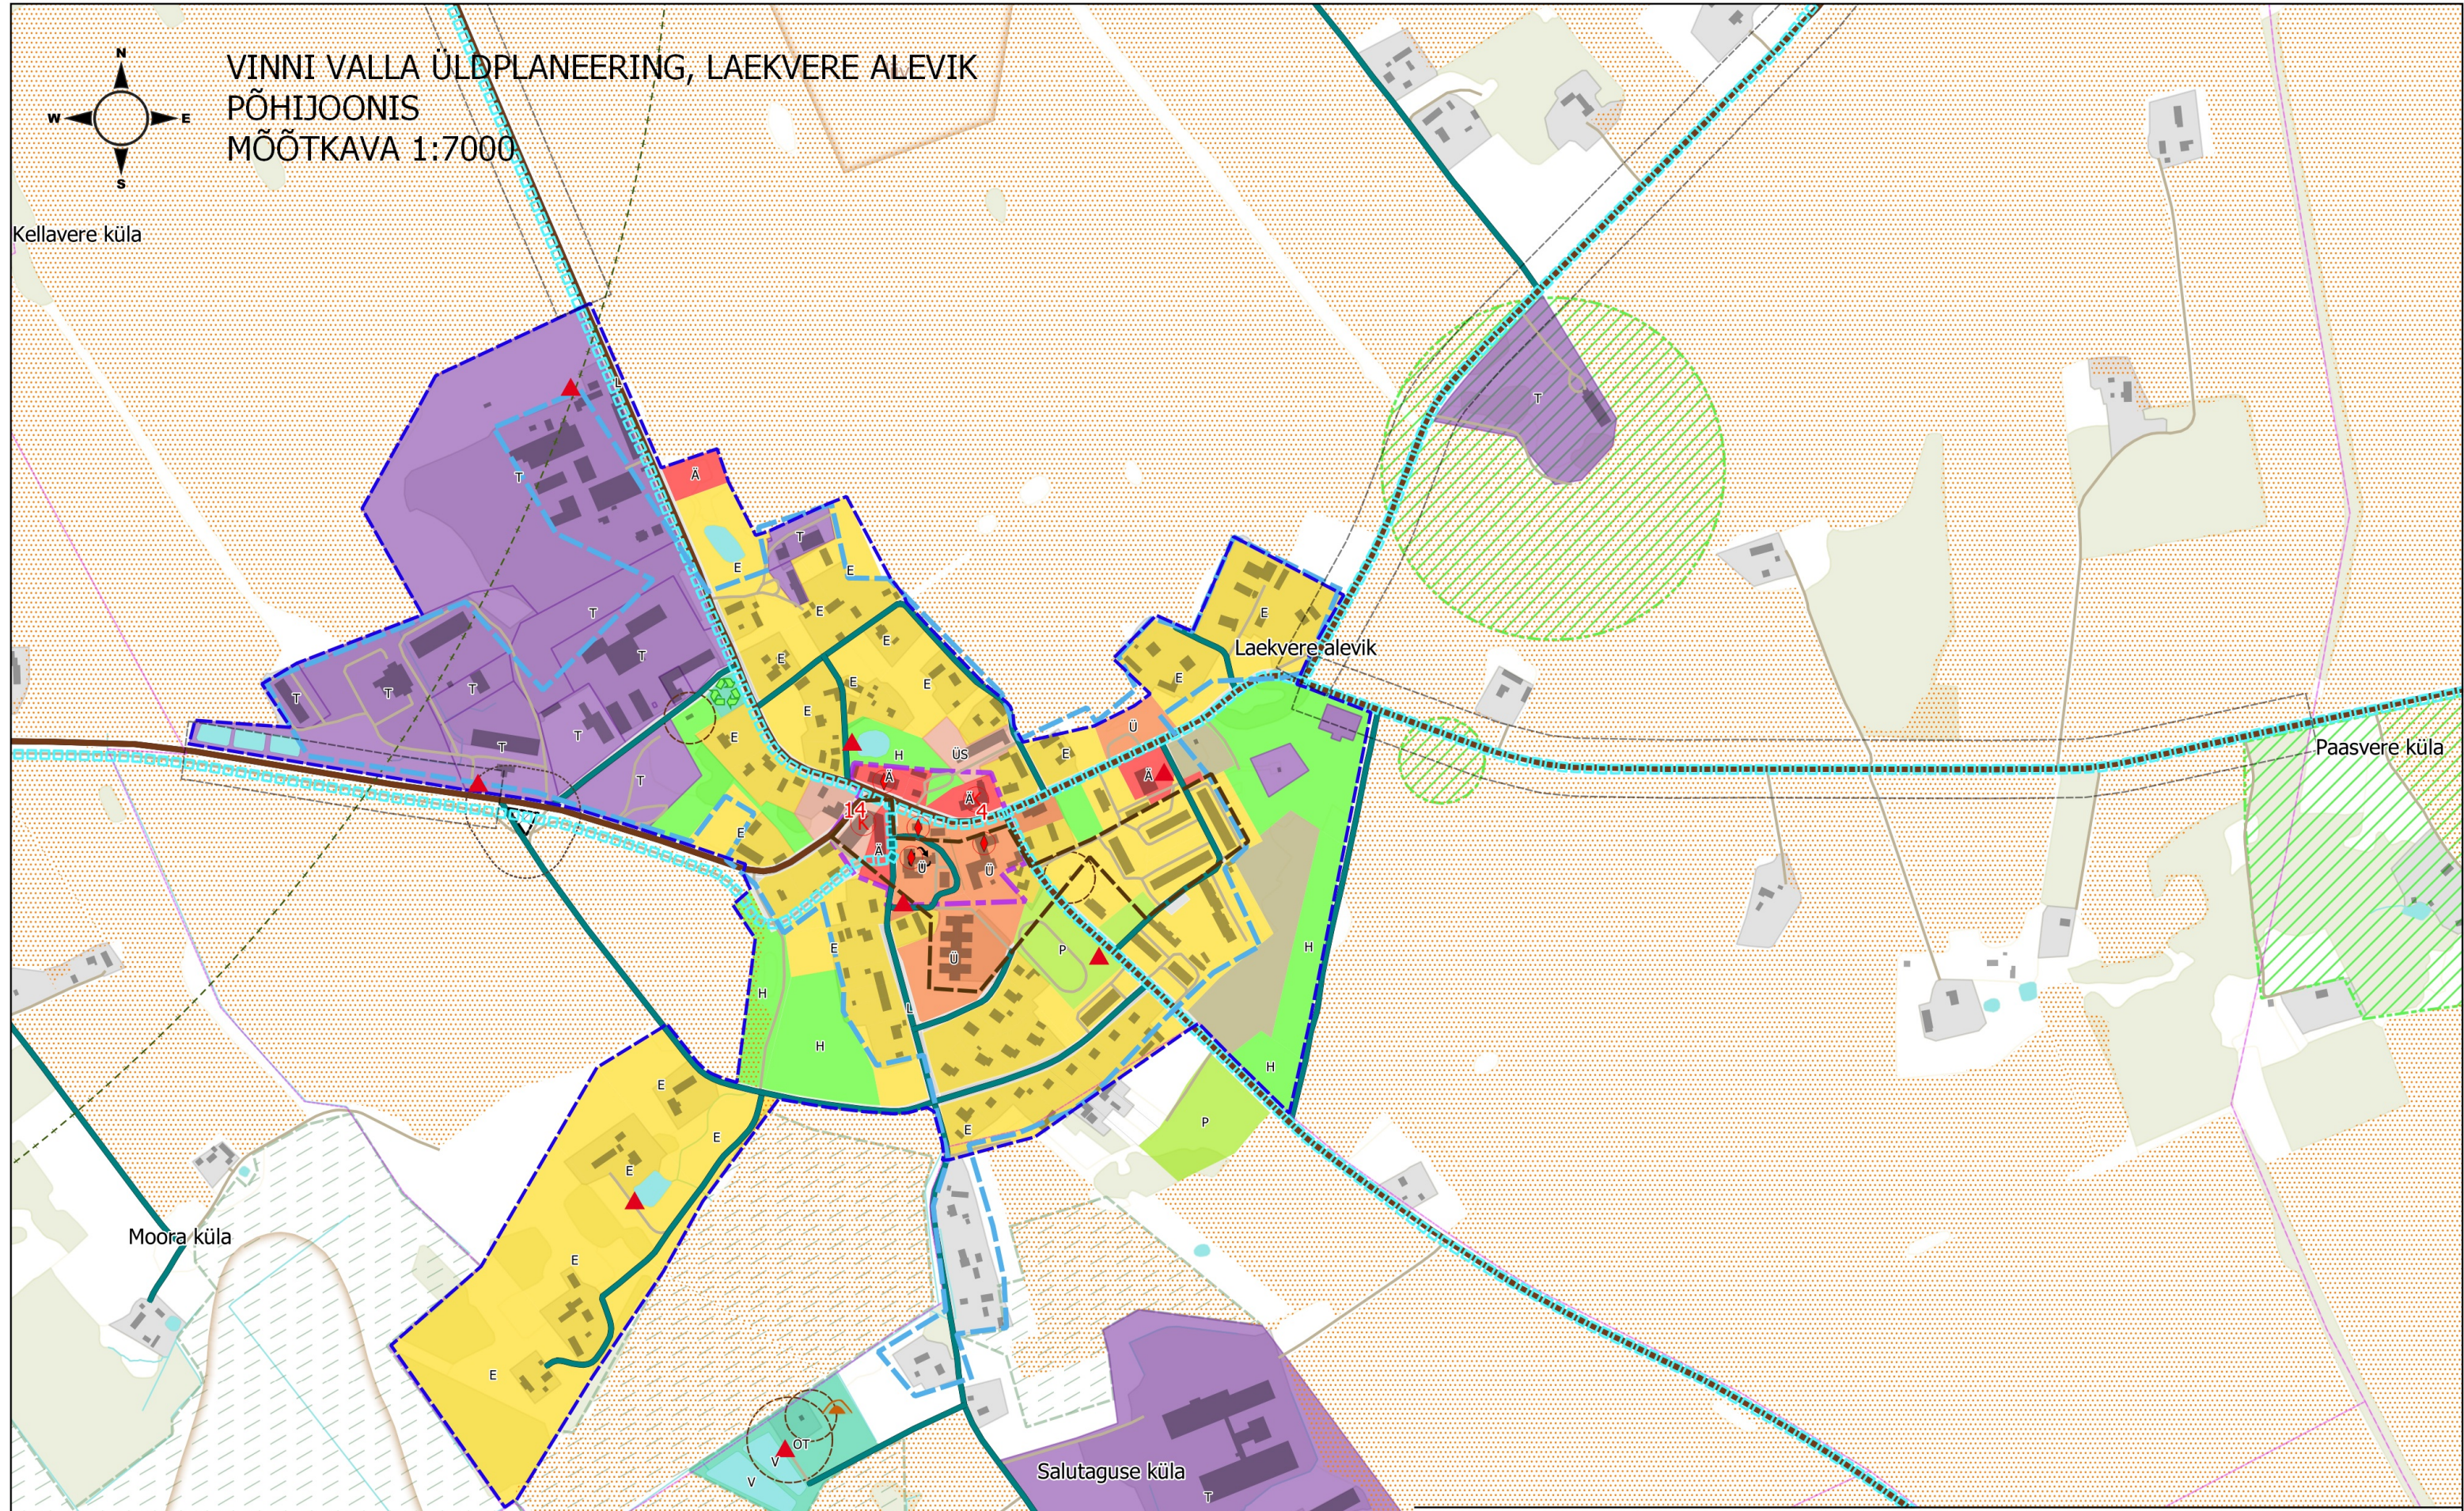

VINNI VALLA ÜLDPLANEERING, LAEKVERE ALEVIK
PÕHIJONIS
MÕÕTKAVA 1:7000

Kellavere küla

Moora küla

Laekvere alevik

Paasvere küla

Salutaguse küla

turvas

AB Artes Terrae OÜ
Reg nr 12978320
Küütri 14, Tartu 51007
artes@artes.ee

Joonise koostaja:
Jürgen Vahtra
Vastutav spetsialist:
Heiki Kalberg

Töö: Vinni valla üldplaneering
Joonis: Laekvere aleviku põhijoonis

Tellija: Vinni Vallavalitsus
Asukoht: Lääne-Viru maakond
Faili nimi: 1947ÜP3_Vinni_YP_GIS

Töö nr: 1947ÜP3
Kuupäev: 07.10.2022
Mõõt: 1:7000
Joonise nr: 7/10